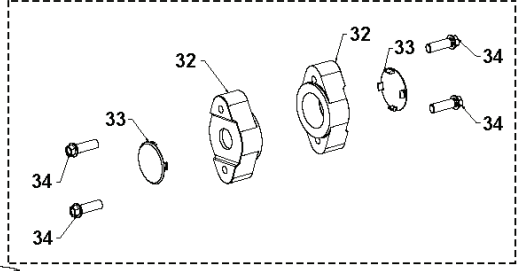

REF.	ART. NR	ARTIKELBESKRIVNING	ANMÄRKNING	KIT
1	597371501	SERVICE KIT	For 96191008700, 96193009601, 96191008701, 96193009602, 96191008702, 96193009603, 96193009604, 96191008703	1
1	582867601	GEARBOX	For 96191008704, 96193009605, 96191008705, 96193009606	1
1	597671901	GEARBOX	For 97046850100, 97046850101, 97046860100, 97046860101	1
1	536863101	GEARBOX	for 970528601.970528602	1
2	586607202	FLÄKTHJUL		1
3	586715201	REMSKIVA	For 96191008700, 96193009601	1
3	587402401	REMSKIVA	For 96191008701, 96193009602, 96191008702, 96193009603, 96193009604, 96191008703	1
4	585056901	UTKASTARRÖR		1
5	532184095	PLATTA	For all EXCEPT 96191008705, 96193009606, 97046850100, 97046850101, 97046860100, 97046860101	1
5	597433002	FÄSTE	For 96191008705, 96193009606, 97046850100, 97046850101, 97046860100, 97046860101	1
6	588077501	BULT	For all EXCEPT 96191008705, 96193009606, 97046850100, 97046850101, 97046860100, 97046860101	1
6	588077502	BULT	For 96191008705, 96193009606, 97046850100, 97046850101, 97046860100, 97046860101	1
7	873800400	MUTTER	For all EXCEPT 96191008705, 96193009606, 97046850100, 97046850101, 97046860100, 97046860101	1
7	595086601	MUTTER	For 96191008705, 96193009606, 97046850100, 97046850101, 97046860100, 97046860101	1
8	585691301	MUTTER	For 96193009605, 96191008705, 96193009606, 97046850100, 97046850101, 97046860100, 97046860101	1
9	585691201	BULT		1
10	581632002	FÄSTE	For 96191008700, 96193009601, 96191008701, 96193009602, 96191008702, 96193009603, 96193009604, 96191008703	1