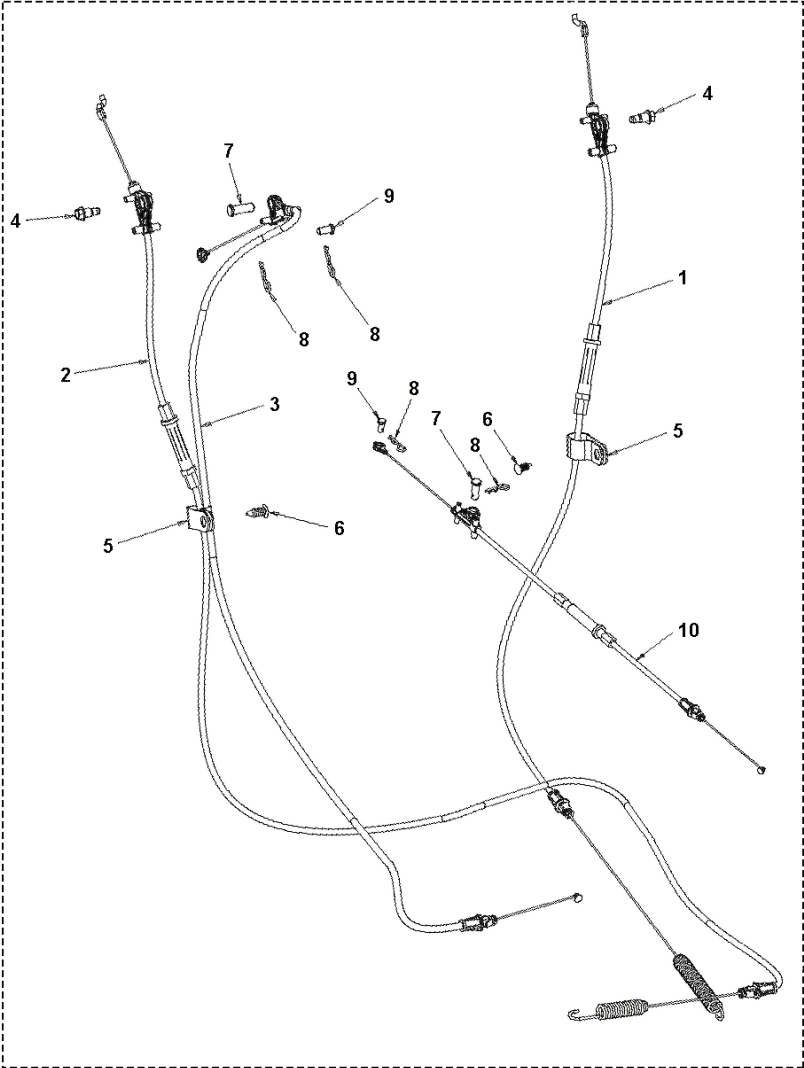

REF.	ART. NR	ARTIKELBESKRIVNING	ANMÄRKNING	KIT
1	581128301	KABEL	For 96191008700. 96193009601	1
1	587641801	KABEL	For 96191008701. 96193009602	1
2	581128201	KABEL	For 96191008700. 96193009601	1
2	587428701	KABEL	For 96191008701. 96193009602	1
3	588122301	KABEL	For 96191008701. 96193009602	1
4	581726101	BULT	For 96191008700. 96193009601. 96191008701. 96193009602	1
5	532197991	KLÄMMA		1
6	532428124	FASTENER		1
7	581329401	PENNOR		1
8	532423303	HAIR PIN COTTER		1
9	585808301	PENNOR		1
10	581124201	KABEL	For 96191008700. 96193009601	1
11	582519002	KABEL	For all EXCEPT 96191008700. 96193009601. 96191008701. 96193009602	1
12	588113802	KABEL	For all EXCEPT 96191008700. 96193009601. 96191008701. 96193009602	1
13	588122301	KABEL	For 96191008701. 96193009602	1
13	593848401	KABEL	For 96191008705. 96193009606	1
13	598450401	KABLAGE KPL	For 97046850100. 97046850101. 97046860100. 97046860101	1