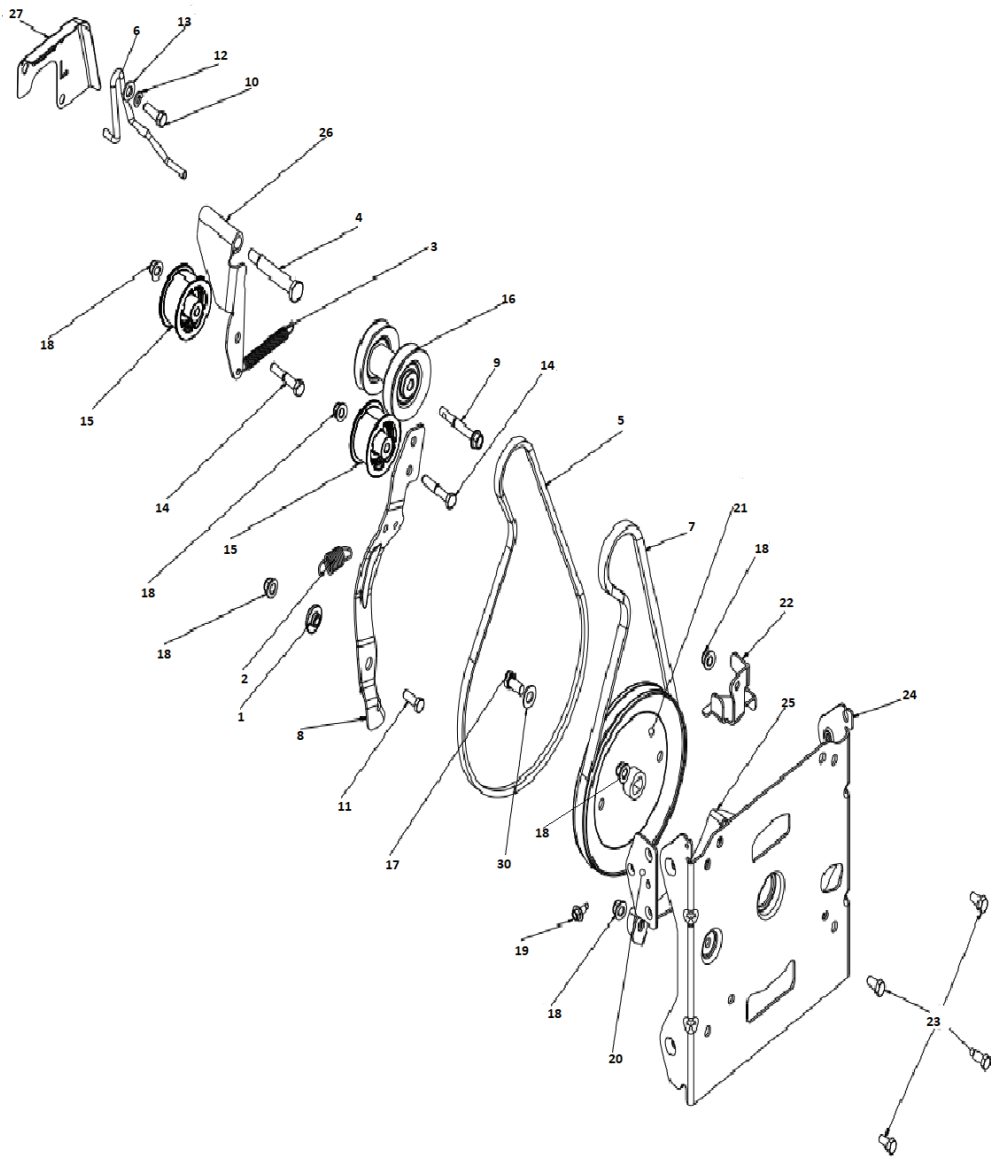

REF.	ART. NR	ARTIKELBESKRIVNING	ANMÄRKNING	KIT
1	587343701	BUSHING		1
2	587031201	FJÄDER		1
3	580753001	FJÄDER		1
4	581413801	BULT		1
5	582640701	REM		1
6	598644401	STYRNING		1
7	501818201	REM		1
8	580831106	FÄSTE		1
9	598758701	BULT		1
10	874610516	SCREW		1
11	596322201	BULT		1
12	596238801	BRICKA		1
13	596204101	BRICKA		1
14	874760528	BULT		2
15	581141402	REMSKIVA		2
16	598815602	REMSKIVA		1
17	595517901	SCREW		1
17	874760612	BULT	for 970528601.970528602	1
18	594944401	MUTTER		7
19	585517801	SCREW		1
20	590044602	FÄSTE		1
21	536862701	REMSKIVA	for 970528601.970528602	1
21	590699201	REMSKIVA		1
22	587587202	STYRNING		1
23	596031601	SCREW		4
24	581592502	FÄSTE		1
25	581632002	FÄSTE		1
26	593192502	ARM		1
27	598711902	KÅPA		1
30	596565301	BRICKA	for 970528601.970528602	1