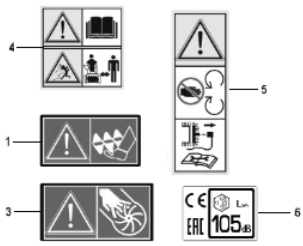

7- **ST 224**

REF.	ART. NR	ARTIKELBESKRIVNING	ANMÄRKNING	KIT
1	532199683	DEKAL		1
3	590812201	DEKAL		1
4	532184045	DEKAL		1
5	532184028	DEKAL		1
6	589592701	DEKAL		1
7	588597101	DEKAL		1