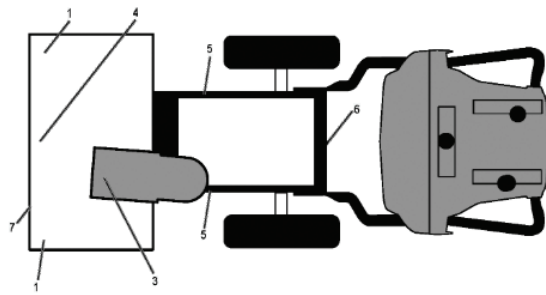

7- **ST 224**

REF.	ART. NR	ARTIKELBESKRIVNING	ANMÄRKNING	KIT
1	532199683	DEKAL		1
3	590812201	DEKAL		1
4	532184045	DEKAL		1
5	532184028	DEKAL		1
6	589592701	DEKAL		1
7	588597101	DEKAL		1