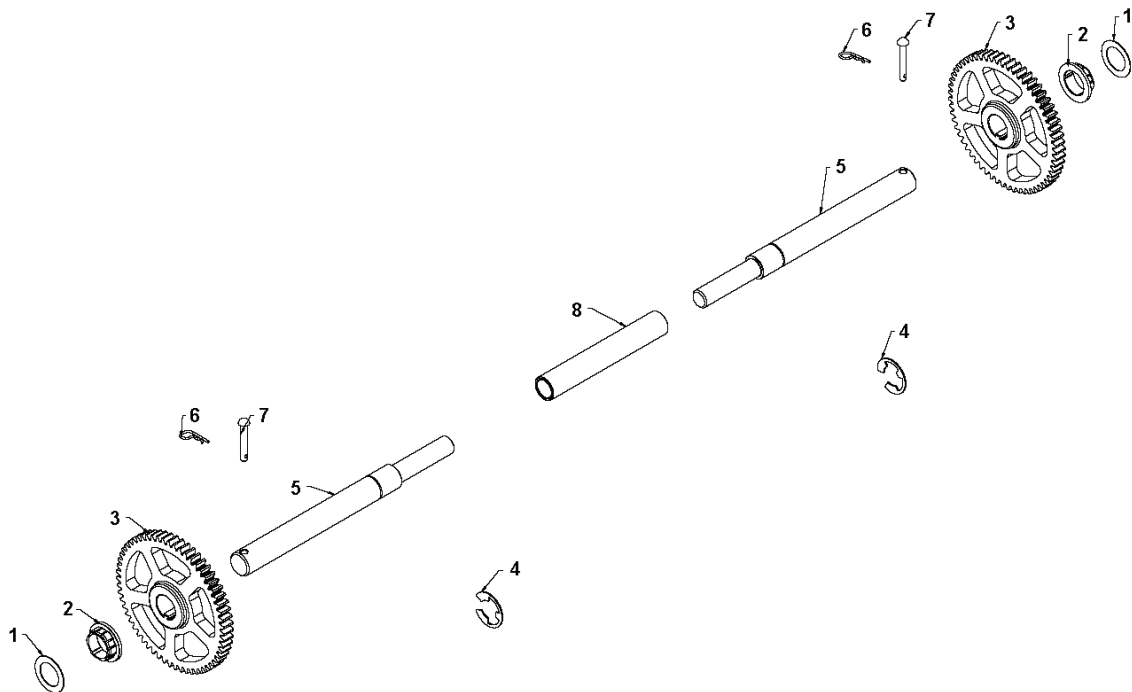

For 96191008700, 97046850100, 97046850101, 97046860100, 97046860101