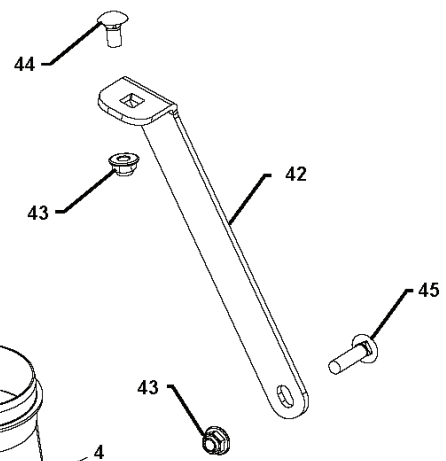

REF.	ART. NR	ARTIKELBESKRIVNING	ANMÄRKNING	KIT
1	597371501	SERVICE KIT	For 96191008700, 96193009601, 96191008701, 96193009602, 96191008702, 96193009603, 96193009604, 96191008703	1
1	582867601	GEARBOX	For 96191008704, 96193009605, 96191008705, 96193009606	1
1	597671901	GEARBOX	For 97046850100, 97046850101, 97046860100, 97046860101	1
1	536863101	GEARBOX	for 970528601.970528602	1
2	586607202	FLÄKTHJUL		1
3	586715201	REMSKIVA	For 96191008700, 96193009601	1
3	587402401	REMSKIVA	For 96191008701, 96193009602, 96191008702, 96193009603, 96193009604, 96191008703	1
4	585056901	UTKASTARRÖR		1
5	532184095	PLATTA	For all EXCEPT 96191008705, 96193009606, 97046850100, 97046850101, 97046860100, 97046860101	1
5	597433002	FÄSTE	For 96191008705, 96193009606, 97046850100, 97046850101, 97046860100, 97046860101	1
6	588077501	BULT	For all EXCEPT 96191008705, 96193009606, 97046850100, 97046850101, 97046860100, 97046860101	1
6	588077502	BULT	For 96191008705, 96193009606, 97046850100, 97046850101, 97046860100, 97046860101	1
7	873800400	MUTTER	For all EXCEPT 96191008705, 96193009606, 97046850100, 97046850101, 97046860100, 97046860101	1
7	595086601	MUTTER	For 96191008705, 96193009606, 97046850100, 97046850101, 97046860100, 97046860101	1
8	585691301	MUTTER	For 96193009605, 96191008705, 96193009606, 97046850100, 97046850101, 97046860100, 97046860101	1
9	585691201	BULT		1
10	581632002	FÄSTE	For 96191008700, 96193009601, 96191008701, 96193009602, 96191008702, 96193009603, 96193009604, 96191008703	1