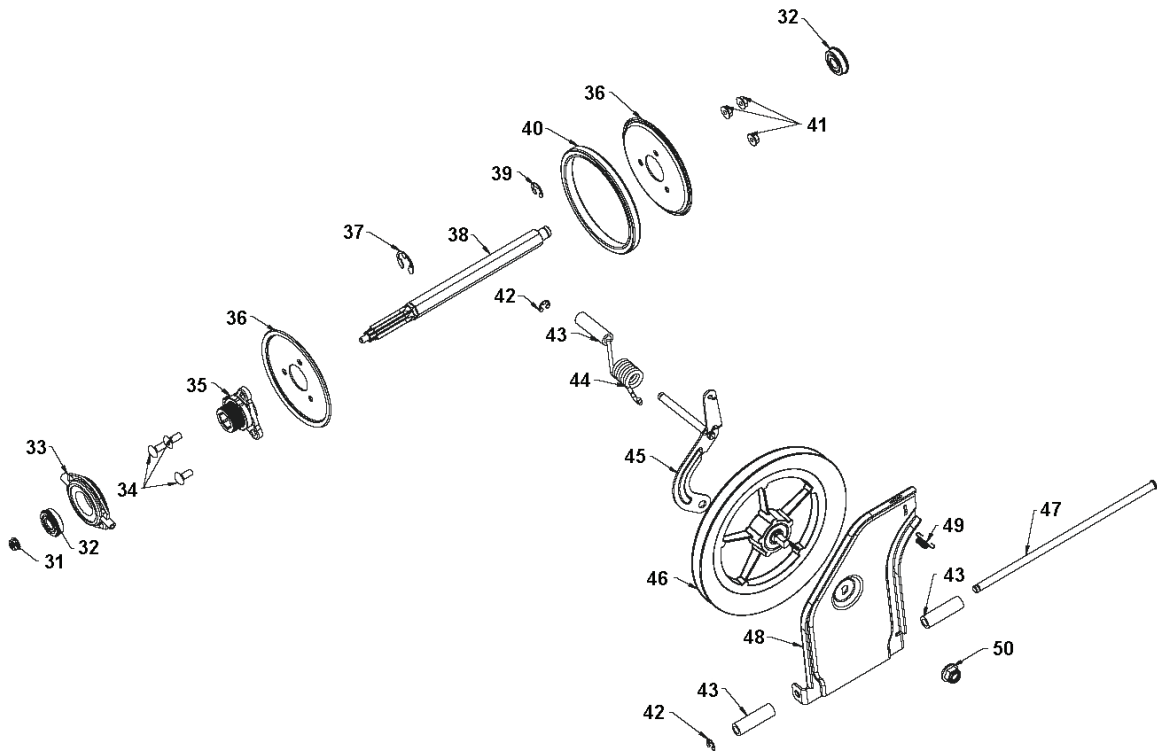

For all EXCEPT 97046850100, 97046850101, 97046860100, 97046860101