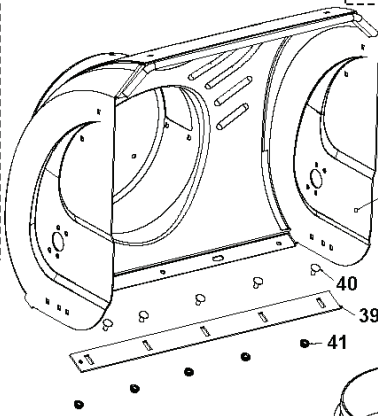

REF.	ART. NR	ARTIKELBESKRIVNING	ANMÄRKNING	KIT
1	597371501	SERVICE KIT	For 96191008700, 96193009601, 96191008701, 96193009602, 96191008702, 96193009603, 96193009604, 96191008703	1
1	582867601	GEARBOX	For 96191008704, 96193009605, 96191008705, 96193009606	1
1	597671901	GEARBOX	For 97046850100, 97046850101, 97046860100, 97046860101	1
1	536863101	GEARBOX	for 970528601.970528602	1
2	586607202	FLÄKTHJUL		1
3	586715201	REMSKIVA	For 96191008700, 96193009601	1
3	587402401	REMSKIVA	For 96191008701, 96193009602, 96191008702, 96193009603, 96193009604, 96191008703	1
4	585056901	UTKASTARRÖR		1
5	532184095	PLATTA	For all EXCEPT 96191008705, 96193009606, 97046850100, 97046850101, 97046860100, 97046860101	1
5	597433002	FÄSTE	For 96191008705, 96193009606, 97046850100, 97046850101, 97046860100, 97046860101	1
6	588077501	BULT	For all EXCEPT 96191008705, 96193009606, 97046850100, 97046850101, 97046860100, 97046860101	1
6	588077502	BULT	For 96191008705, 96193009606, 97046850100, 97046850101, 97046860100, 97046860101	1
7	873800400	MUTTER	For all EXCEPT 96191008705, 96193009606, 97046850100, 97046850101, 97046860100, 97046860101	1
7	595086601	MUTTER	For 96191008705, 96193009606, 97046850100, 97046850101, 97046860100, 97046860101	1
8	585691301	MUTTER	For 96193009605, 96191008705, 96193009606, 97046850100, 97046850101, 97046860100, 97046860101	1
9	585691201	BULT		1
10	581632002	FÄSTE	For 96191008700, 96193009601, 96191008701, 96193009602, 96191008702, 96193009603, 96193009604, 96191008703	1