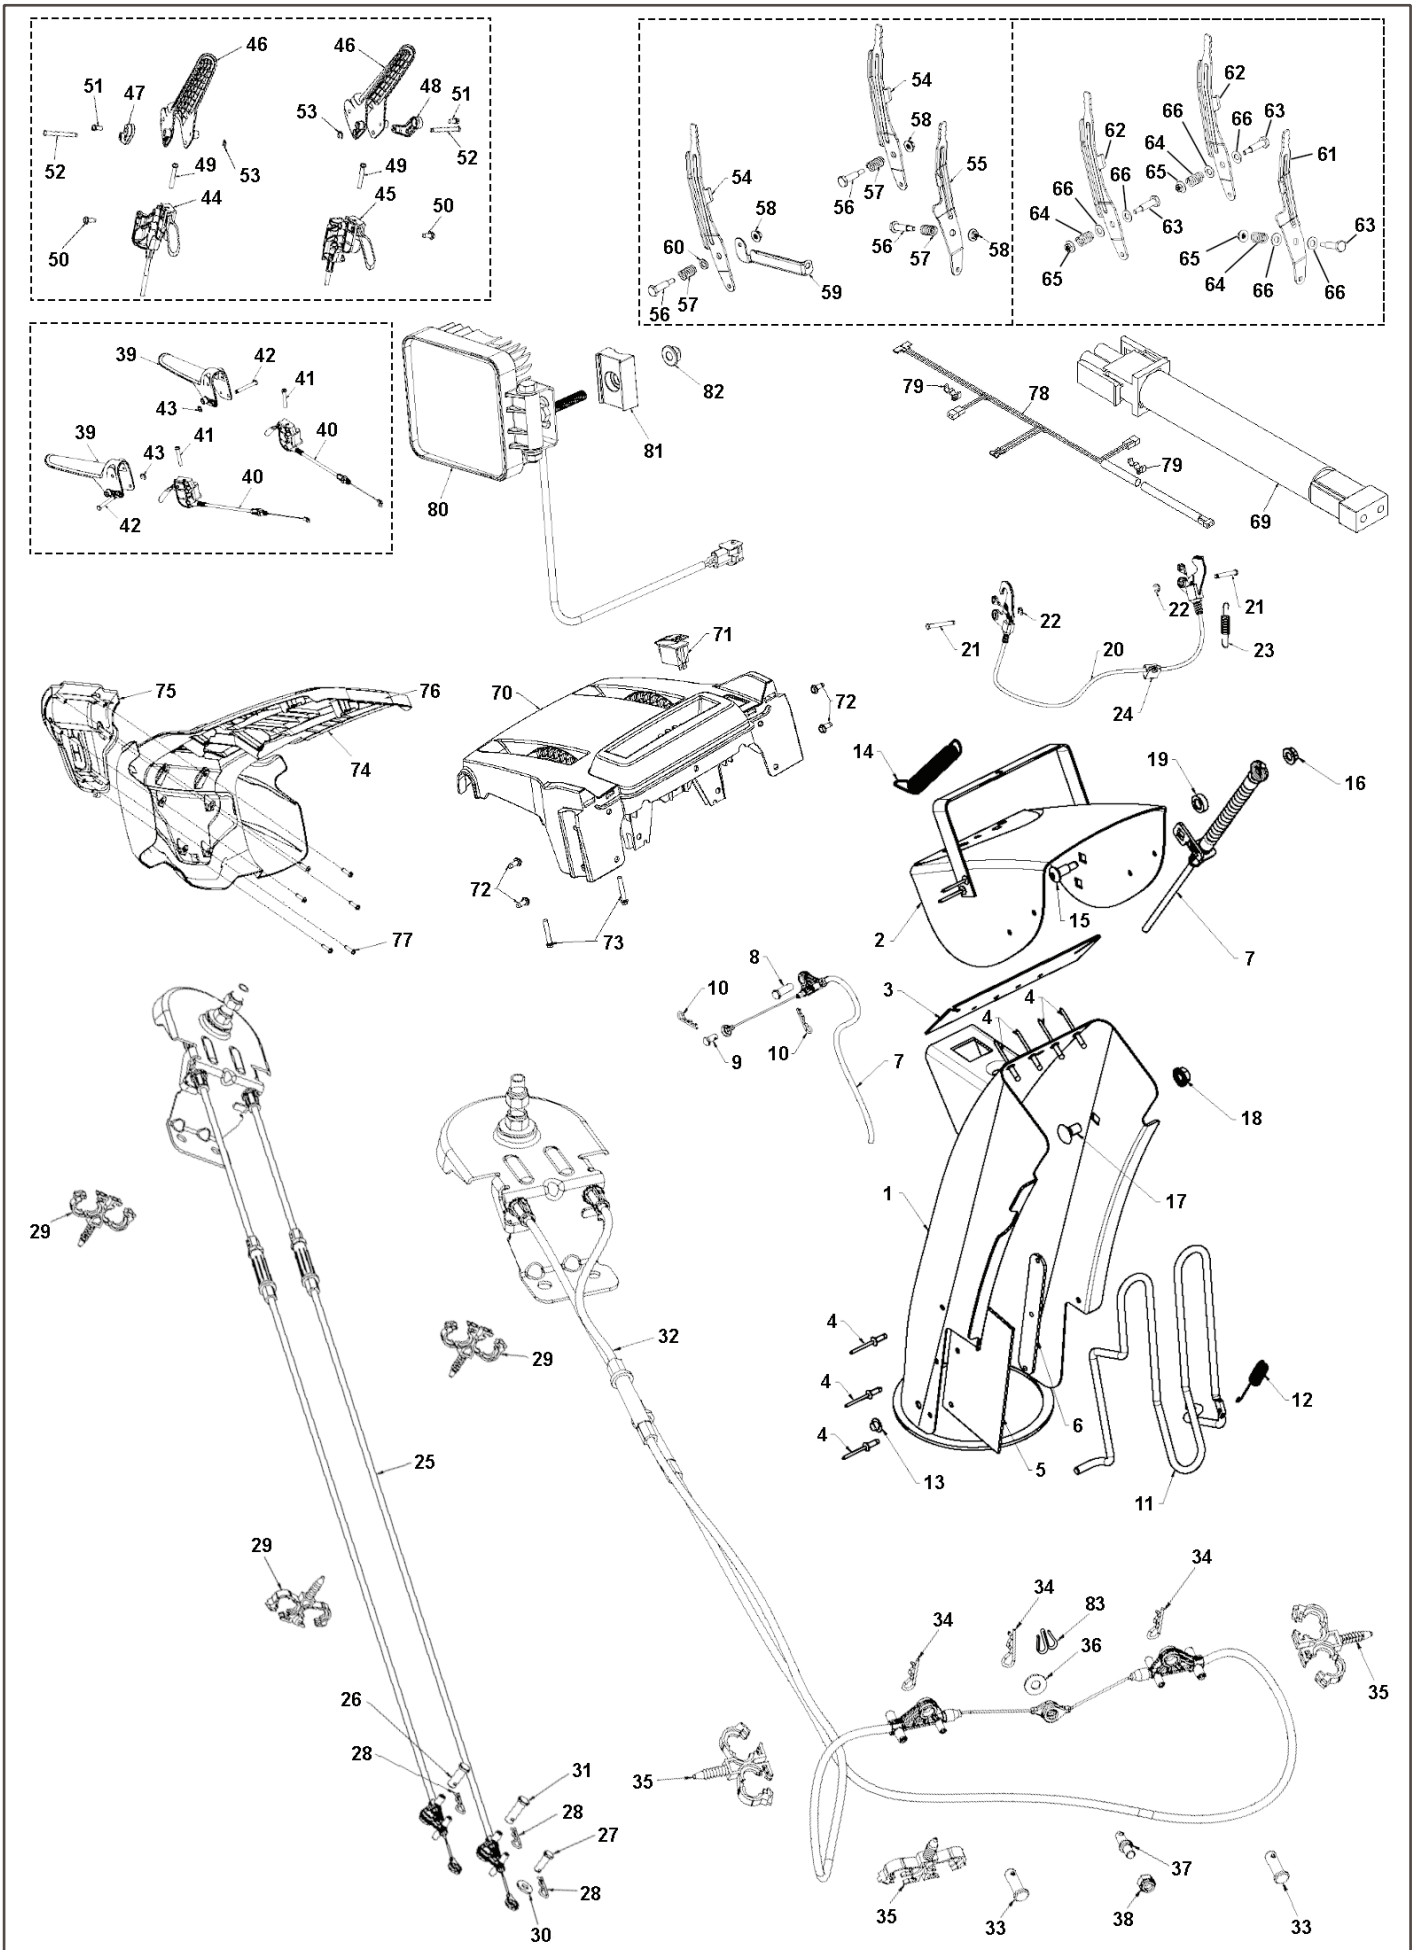

RESERVDELSKATALOG
: HUSQVARNA

Reservdelslista

RESERVDELSLISTA

REF.	ART. NR	ARTIKELBESKRIVNING	ANMÄRKNING	KIT
1	532444041	UTKASTARRÖR KPL	For 96191008700. 96193009601	1
1	588077802	UTKASTARRÖR KPL	For all EXCEPT 96191008700. 96193009601. INCLUDES KEY NUMBERS 1-6.	1
2	000000000	W/O DESCRIPTION	For all EXCEPT 96191008700. 96193009601. DEFLECTOR.	1
3	532420325	SEAL	For 96191008700. 96193009601	1
3	000000000	W/O DESCRIPTION	For all EXCEPT 96191008700. 96193009601. DEFLECTOR.	1
4	532128415	NIT	For 96191008700. 96193009601	1
4	000000000	W/O DESCRIPTION	For all EXCEPT 96191008700. 96193009601. DEFLECTOR.	1
5	532430324	SKÄRM	For 96191008700. 96193009601	1
5	000000000	W/O DESCRIPTION	For all EXCEPT 96191008700. 96193009601. DEFLECTOR.	1
6	532421728	FÄSTE	For 96191008700. 96193009601	1
6	000000000	W/O DESCRIPTION	For all EXCEPT 96191008700. 96193009601. DEFLECTOR.	1
7	586961501	KABEL	For 96191008700. 96193009601. 96191008701. 96193009602. 96191008702. 96193009603	1
7	590587001	KABEL	For 96193009604. 96191008703. 96191008704. 96193009605	1
7	590587002	KABEL	For 96191008705. 96193009606	1
7	598450501	KABLAGE KPL	For 97046850100. 97046850101. 97046860100. 97046860101	1
8	581329401	PENNOR	For 97046850100. 97046850101. 97046860100. 97046860101	1
9	585808301	PENNOR		1
10	583404901	HAIRPIN.SOFT.ZINC.059X1.125		1
11	532435582	SKYDD	For 96191008700. 96191008701. 96191008702. 96191008703. 96191008704. 96191008705	1
11	593622201	SKYDD	For 97046860100. 97046860101	1
12	532435616	FJÄDER	For 96191008700. 96191008701. 96191008702. 96191008703. 96191008704. 96191008705. 97046860100. 97046860101	1
13	532059349	MUTTER	For 96191008700. 96191008701. 96191008702. 96191008703. 96191008704. 96191008705. 97046860101	1
13	582935201	MUTTER		1
14	532184505	FJÄDER	INCLUDED IN BAG OF PARTS	1
15	585832201	BULT	For 96191008700. 96193009601. 96191008701. INCLUDED IN BAG OF PARTS.	1