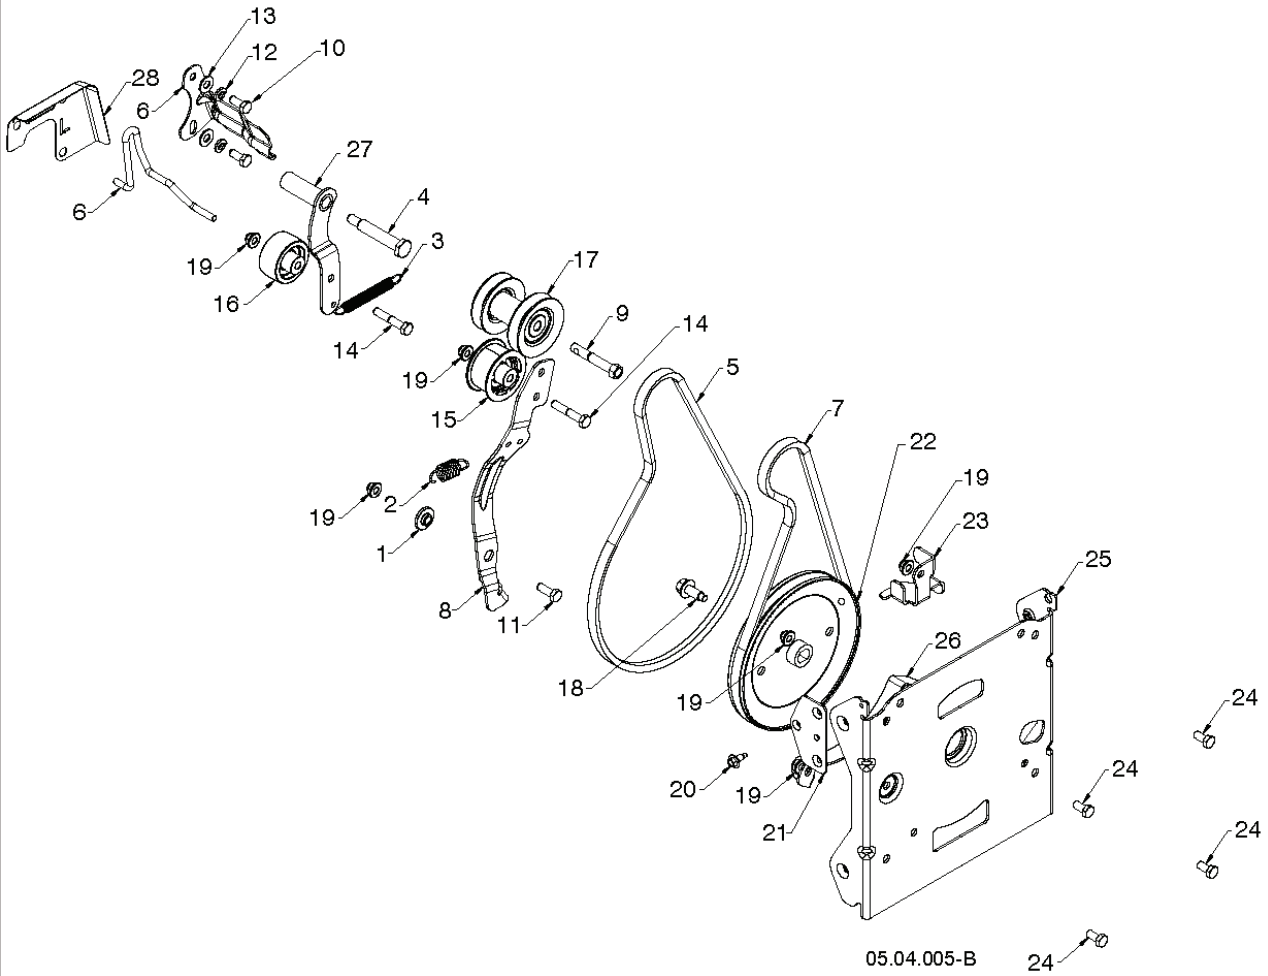

For 96191008704, 96193009605, 96191008705, 96193009606, 97046850100, 97046850101,
97046860100, 97046860101

REF.	ART. NR	ARTIKELBESKRIVNING	ANMÄRKNING	KIT
1	587343701	BUSHING		1
2	587031201	FJÄDER		1
3	580753001	FJÄDER		1
4	581413801	BULT		1
5	584216102	REM	For 96191008704, 96193009605, 96191008705, 96193009606, 97046850100, 97046860100	1
5	582640701	REM	For 97046850101, 97046860101	1
6	588492802	FÄSTE	For 96191008704, 96193009605, 96191008705, 96193009606, 97046850100, 97046860100	1
6	598644401	STYRNING	For 97046850101, 97046860101	1
7	501818201	REM		1
8	580831106	FÄSTE		1
9	582388401	BULT		1
9	598758701	BULT	for 970528601,970528602	1
10	874610512	SCREW	For 96191008704, 96193009605, 96191008705, 96193009606	1
10	874610516	SCREW	For 97046850101, 97046860101	1
11	874760514	BULT	For 96191008704, 96193009605	1
11	596322201	BULT	For 96191008705, 96193009606, 97046850100, 97046850101, 97046860100, 97046860101	1
12	810040500	BRICKA	For 96191008704, 96193009605	1
12	596238801	BRICKA	For 96191008705, 96193009606, 97046850100, 97046850101, 97046860100, 97046860101	1
13	596204101	BRICKA		1
14	874760528	BULT		1
15	581141402	REMSKIVA	For 96191008704, 96193009605, 96191008705, 96193009606, 97046850101, 97046860101	1
15	586880202	REMSKIVA	For 96191008704, 96193009605, 96191008705, 96193009606, 97046850100, 97046860100	1
16	581141402	REMSKIVA	For 96191008704, 96193009605, 96191008705, 96193009606, 97046850101, 97046860101	1
16	586880202	REMSKIVA	For 96191008704, 96193009605, 96191008705, 96193009606, 97046850100, 97046860100	1
16	598815602	REMSKIVA	for 970528601,970528602	1
17	587893703	REMSKIVA	For 96191008704, 96193009605, 96191008705, 96193009606, 97046850100, 97046860100	1
17	589262203	REMSKIVA	For 97046850101, 97046860101	1
18	583814901	SCREW	For 96191008704, 96193009605	1