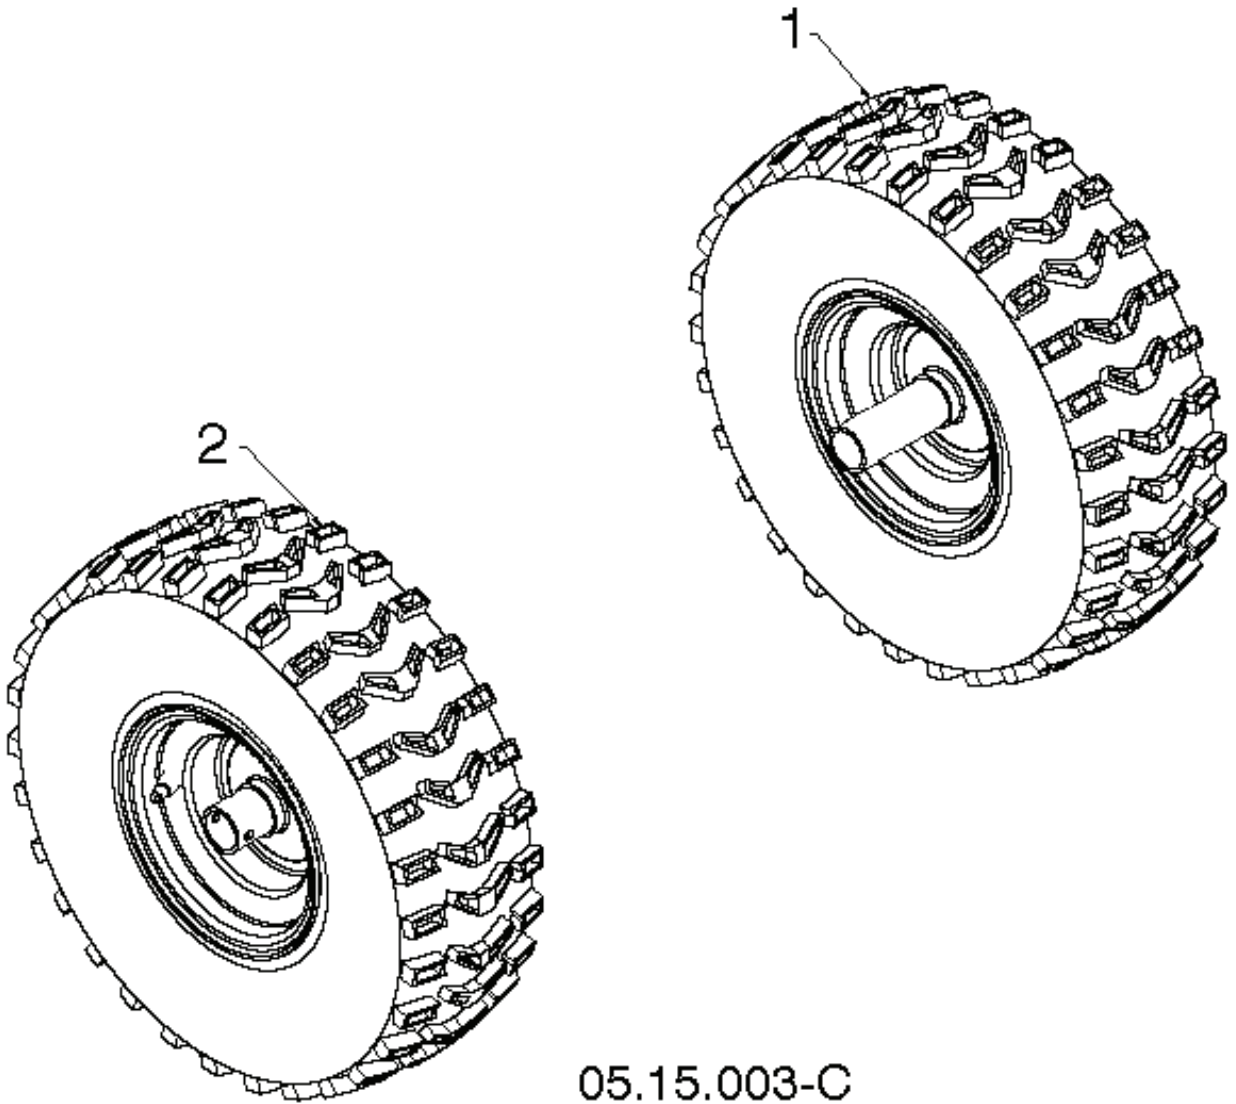

05.15.003-C

REF.	ART. NR	ARTIKELBESKRIVNING	ANMÄRKNING	KIT
1	586710401	HJUL	LH	1
2	586710301	HJUL	RH	1