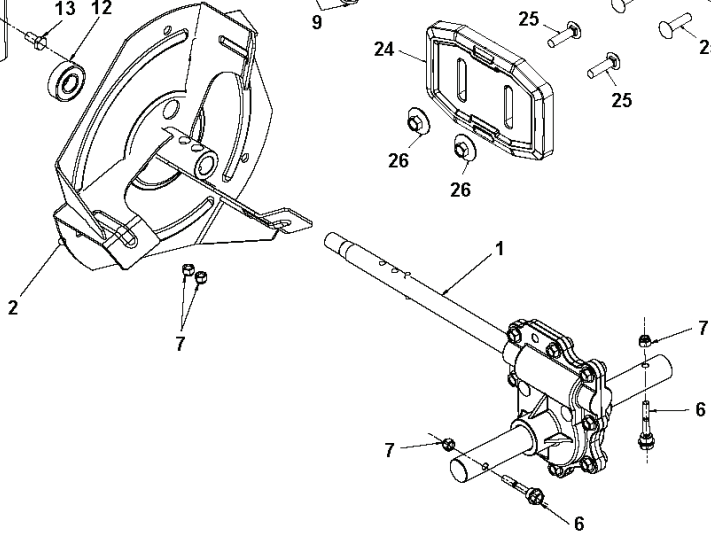

REF.	ART. NR	ARTIKELBESKRIVNING	ANMÄRKNING	KIT
1	597371501	SERVICE KIT	For 96191008700, 96193009601, 96191008701, 96193009602, 96191008702, 96193009603, 96193009604, 96191008703	1
1	582867601	GEARBOX	For 96191008704, 96193009605, 96191008705, 96193009606	1
1	597671901	GEARBOX	For 97046850100, 97046850101, 97046860100, 97046860101	1
1	536863101	GEARBOX	for 970528601.970528602	1
2	586607202	FLÄKTHJUL		1
3	586715201	REMSKIVA	For 96191008700, 96193009601	1
3	587402401	REMSKIVA	For 96191008701, 96193009602, 96191008702, 96193009603, 96193009604, 96191008703	1
4	585056901	UTKASTARRÖR		1
5	532184095	PLATTA	For all EXCEPT 96191008705, 96193009606, 97046850100, 97046850101, 97046860100, 97046860101	1
5	597433002	FÄSTE	For 96191008705, 96193009606, 97046850100, 97046850101, 97046860100, 97046860101	1
6	588077501	BULT	For all EXCEPT 96191008705, 96193009606, 97046850100, 97046850101, 97046860100, 97046860101	1
6	588077502	BULT	For 96191008705, 96193009606, 97046850100, 97046850101, 97046860100, 97046860101	1
7	873800400	MUTTER	For all EXCEPT 96191008705, 96193009606, 97046850100, 97046850101, 97046860100, 97046860101	1
7	595086601	MUTTER	For 96191008705, 96193009606, 97046850100, 97046850101, 97046860100, 97046860101	1
8	585691301	MUTTER	For 96193009605, 96191008705, 96193009606, 97046850100, 97046850101, 97046860100, 97046860101	1
9	585691201	BULT		1
10	581632002	FÄSTE	For 96191008700, 96193009601, 96191008701, 96193009602, 96191008702, 96193009603, 96193009604, 96191008703	1