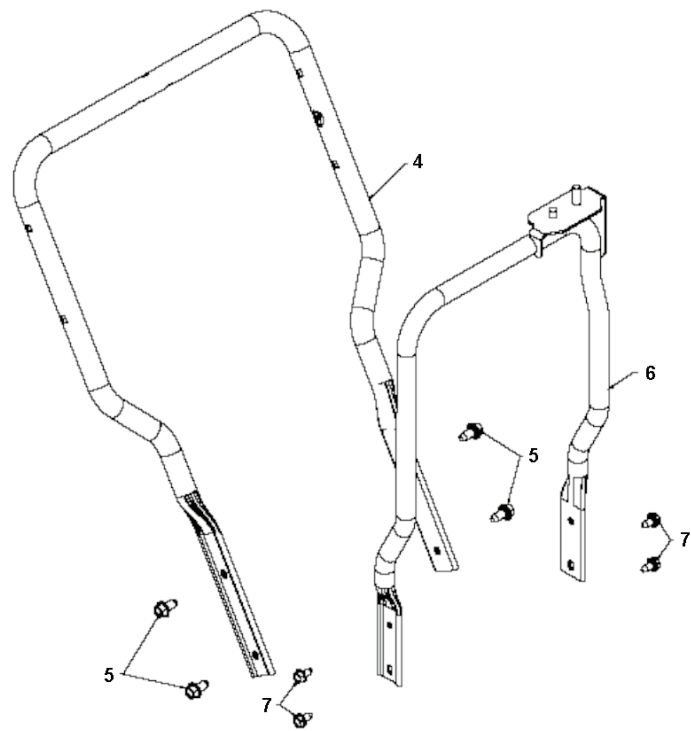

REF.	ART. NR	ARTIKELBESKRIVNING	ANMÄRKNING	KIT
1	581123603	HANDTAG	For 96191008700. 96193009601. 96191008701. 96193009602	1
1	588160803	HANDTAG	For all EXCEPT 96191008700. 96193009601. 96191008701. 96193009602	1
2	532185577	KNOPP		1
3	532191574	SCREW	For 96191008700. 96193009601	1
3	588059901	BULT	For all EXCEPT 96191008700. 96193009601	1
4	581123503	HANDTAG	For 96191008700. 96193009601	1
4	588672103	HANDTAG	For all EXCEPT 96191008700. 96193009601	1
5	817000612	SCREW		1
6	581622002	SUPPORT ASSY	For 96191008700. 96193009601. 96191008701. 96193009602. 96191008702. 96193009603. 96193009604. 96191008703	1
6	589264504	STÖD	For 96191008704. 96193009605. 96191008705. 96193009606. 97046850100. 97046850101. 97046860100. 97046860101	1
7	817000510	BULT		1